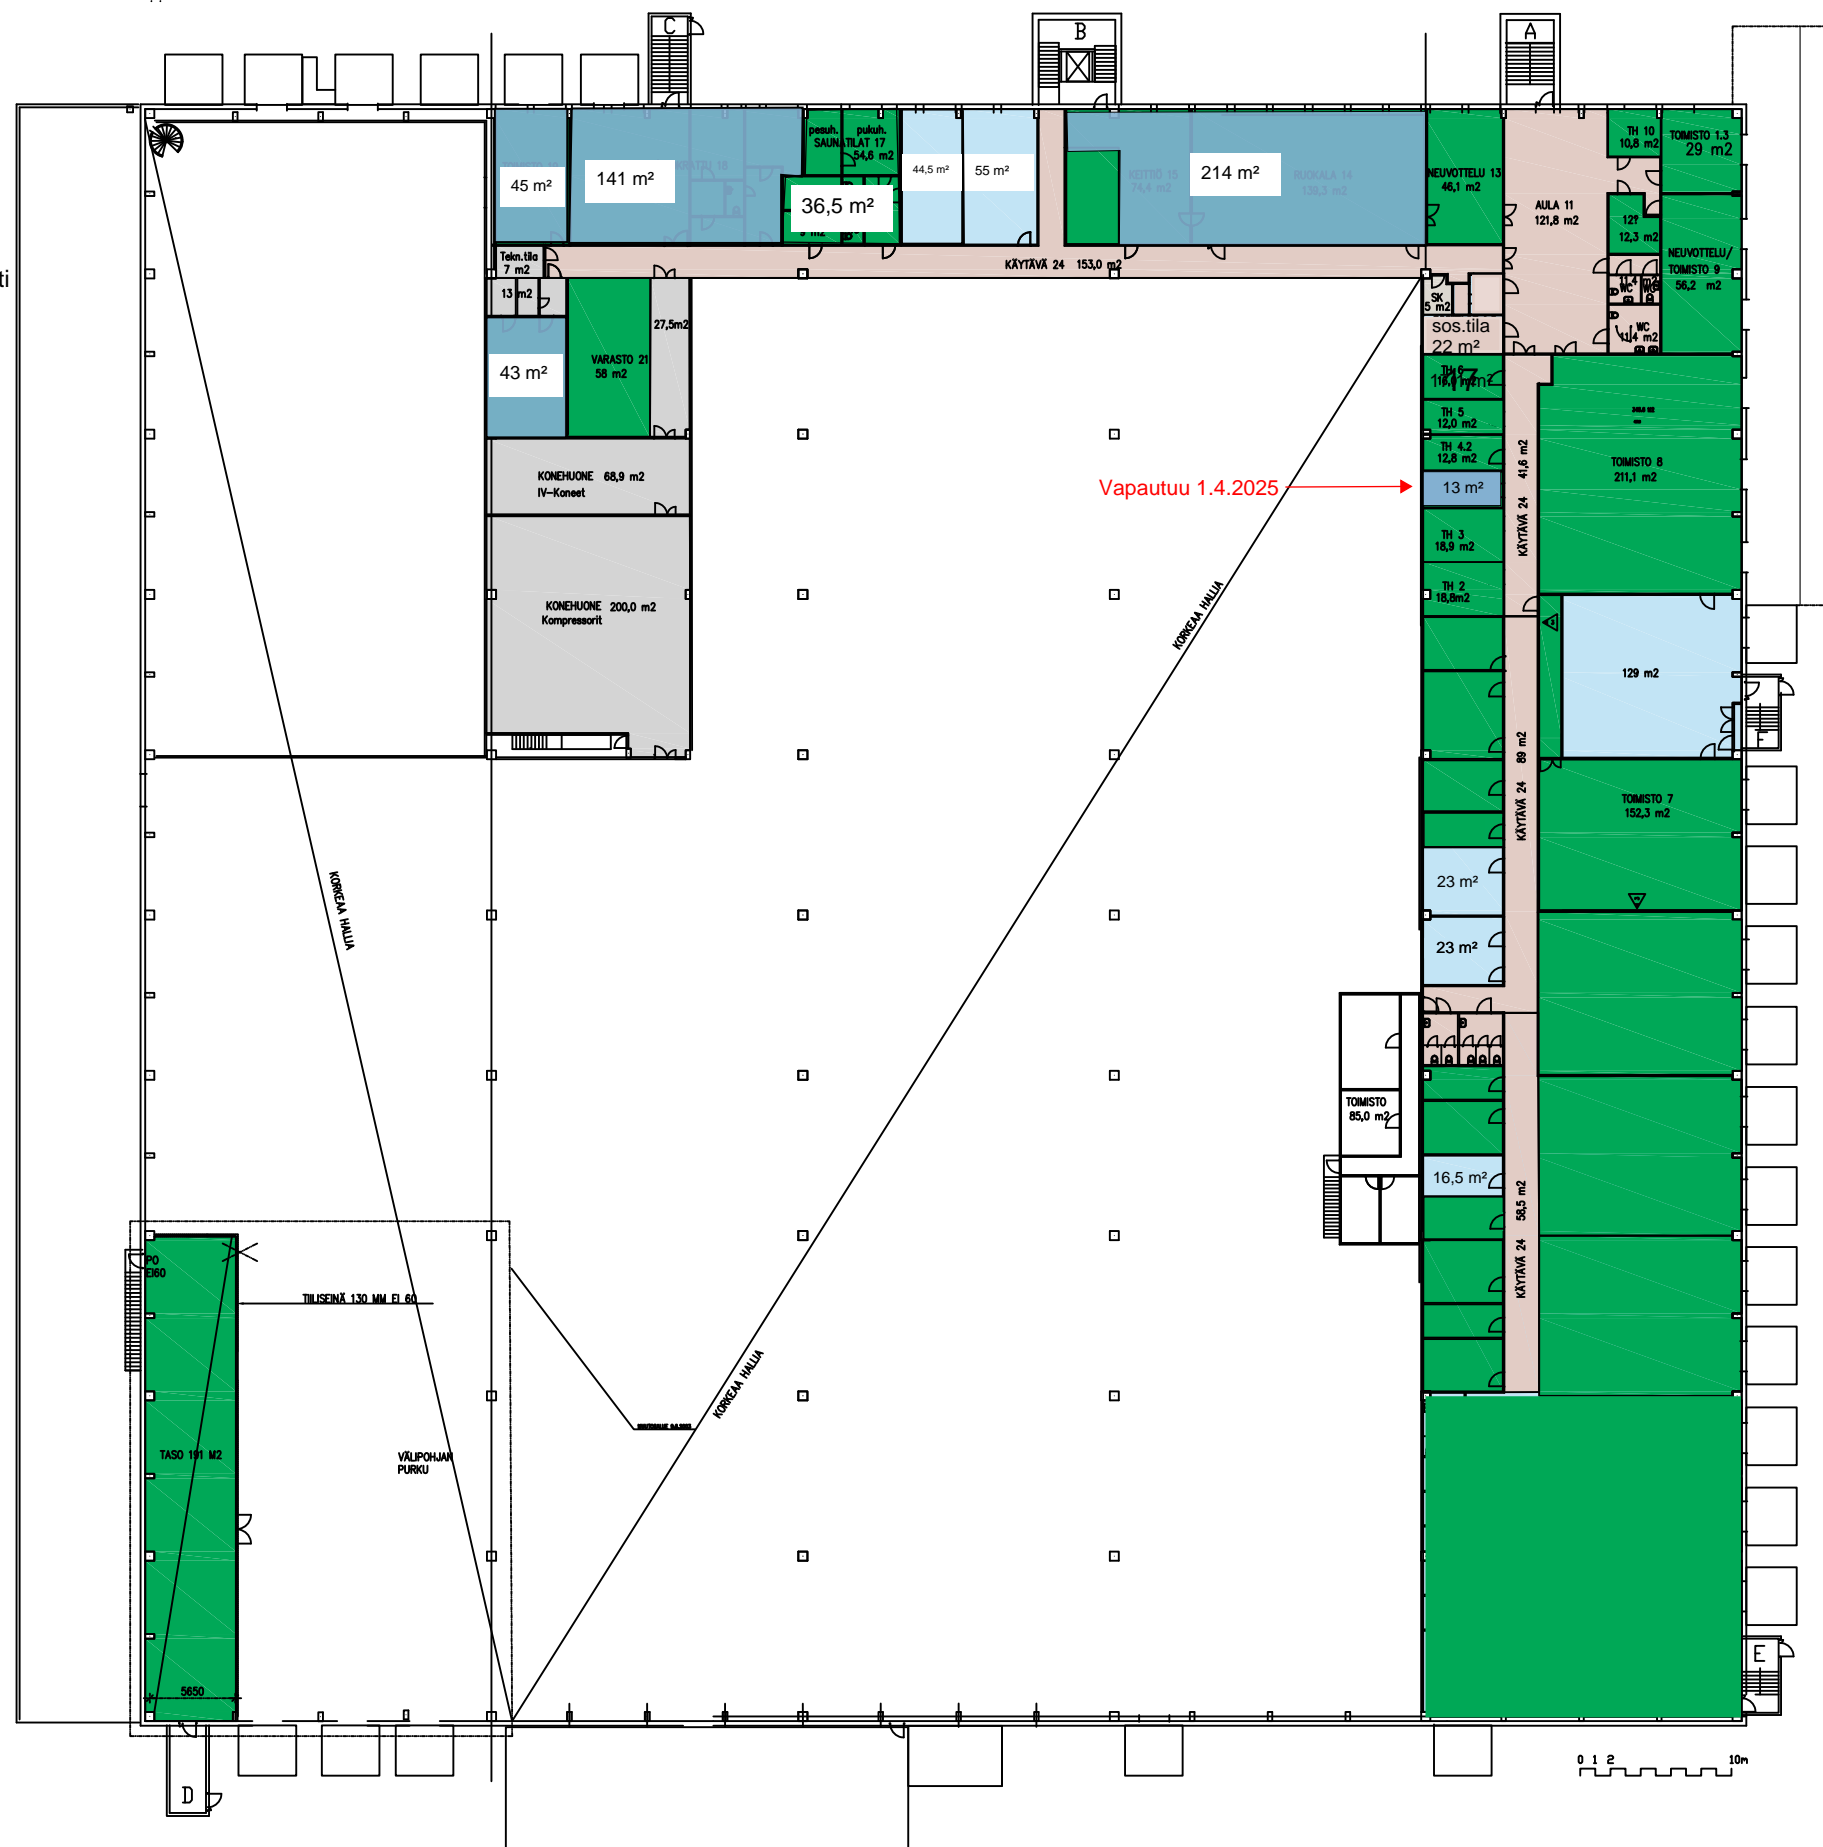

- 126 = 43 m² varasto
- 117 = 141 m² toimisto
- 121 = 55 m² toimisto / kabinetti
- 121a = 44,5 m² toimisto / kabinetti
- 122 = 36,5 m² saunatila
- 123 = 45 m² toimisto

- VUOKRATTU
- VAPAA TILAT
- YHTEISKÄYTTÖTILAT
- KIINTEISTÖN TILAT