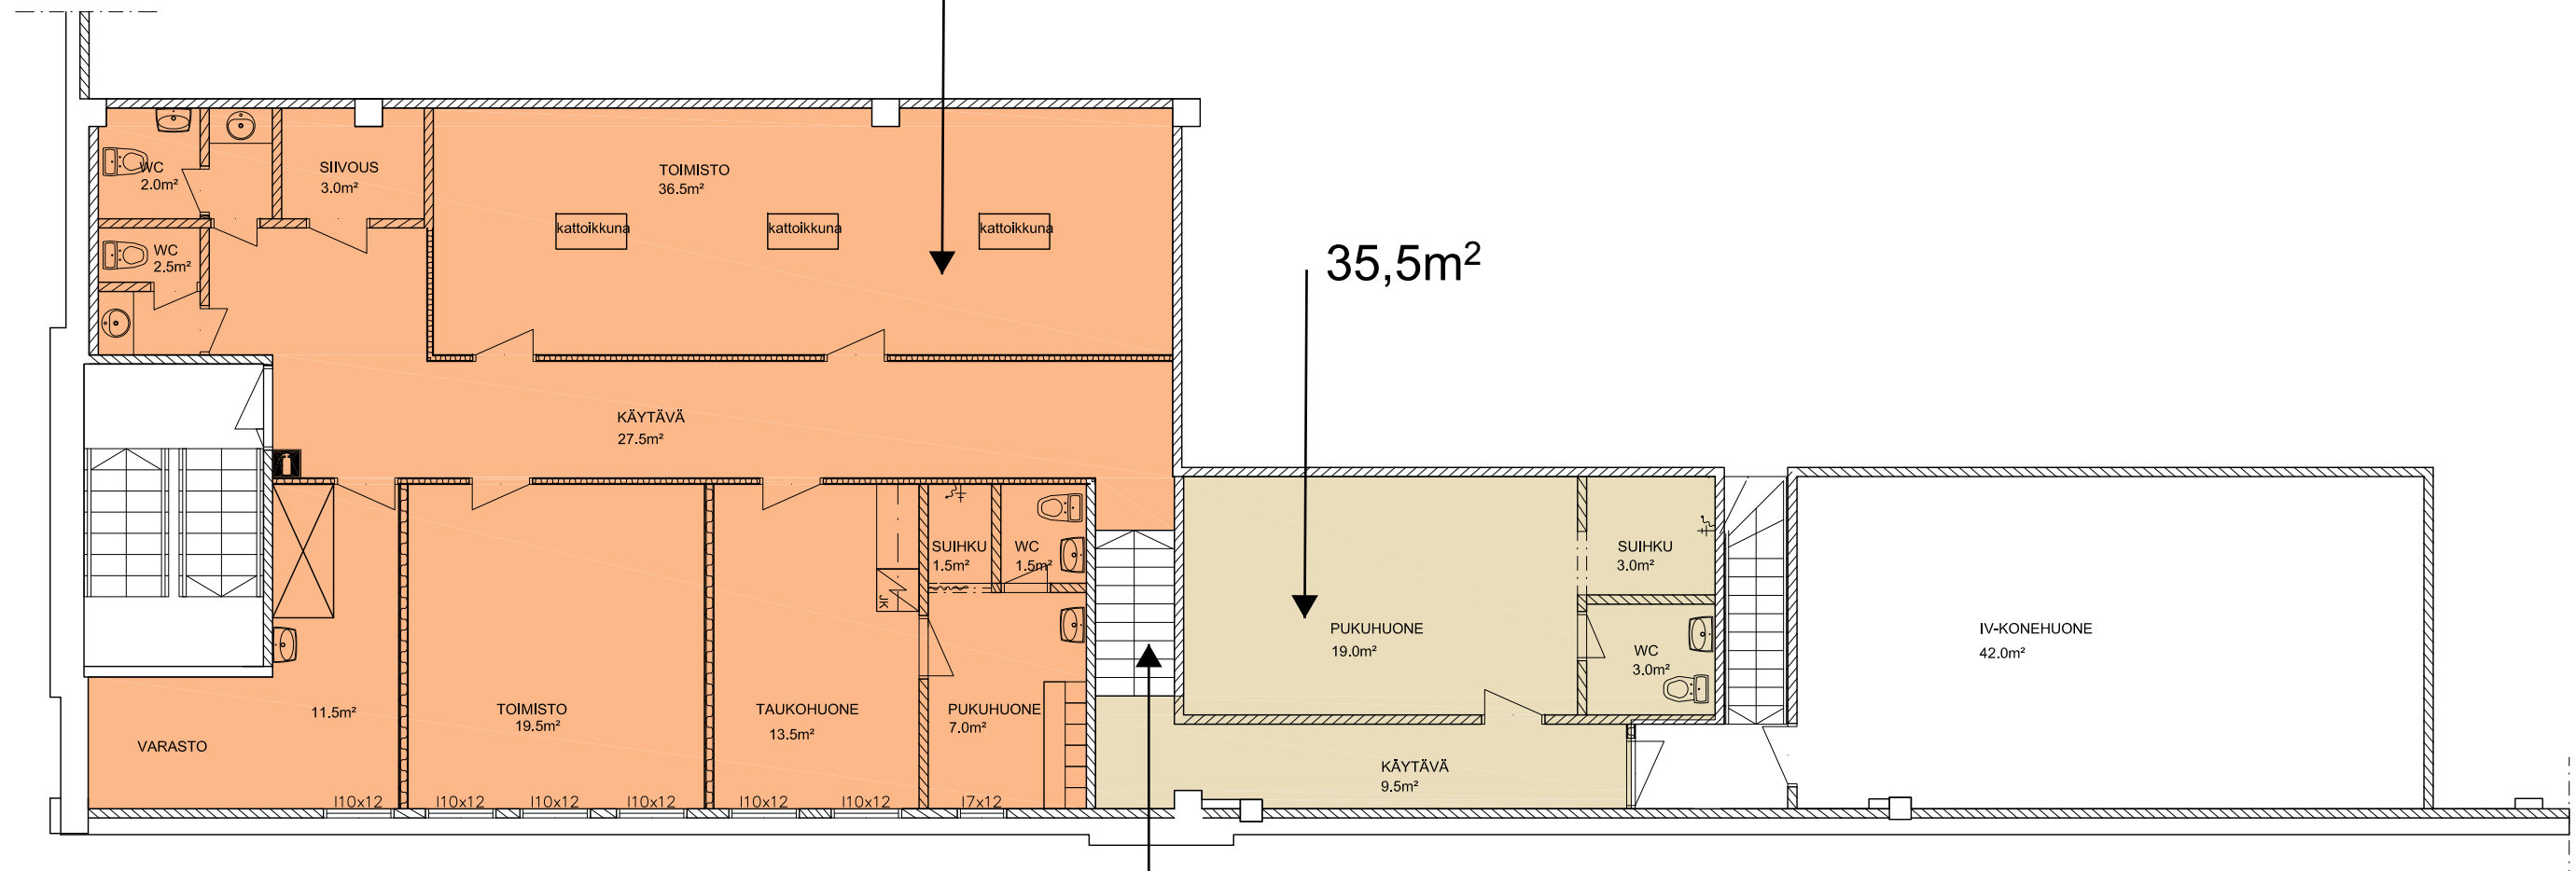

deas
ASSET MANAGEMENT

2.kerros

133,5m²

35,5m²

Portaat 2,5m²

KAUHAJOKI, TOPEEKA 46
2.KRS LUONNOS TILAJAOSTA 1:100 (A3)
16.10.2023