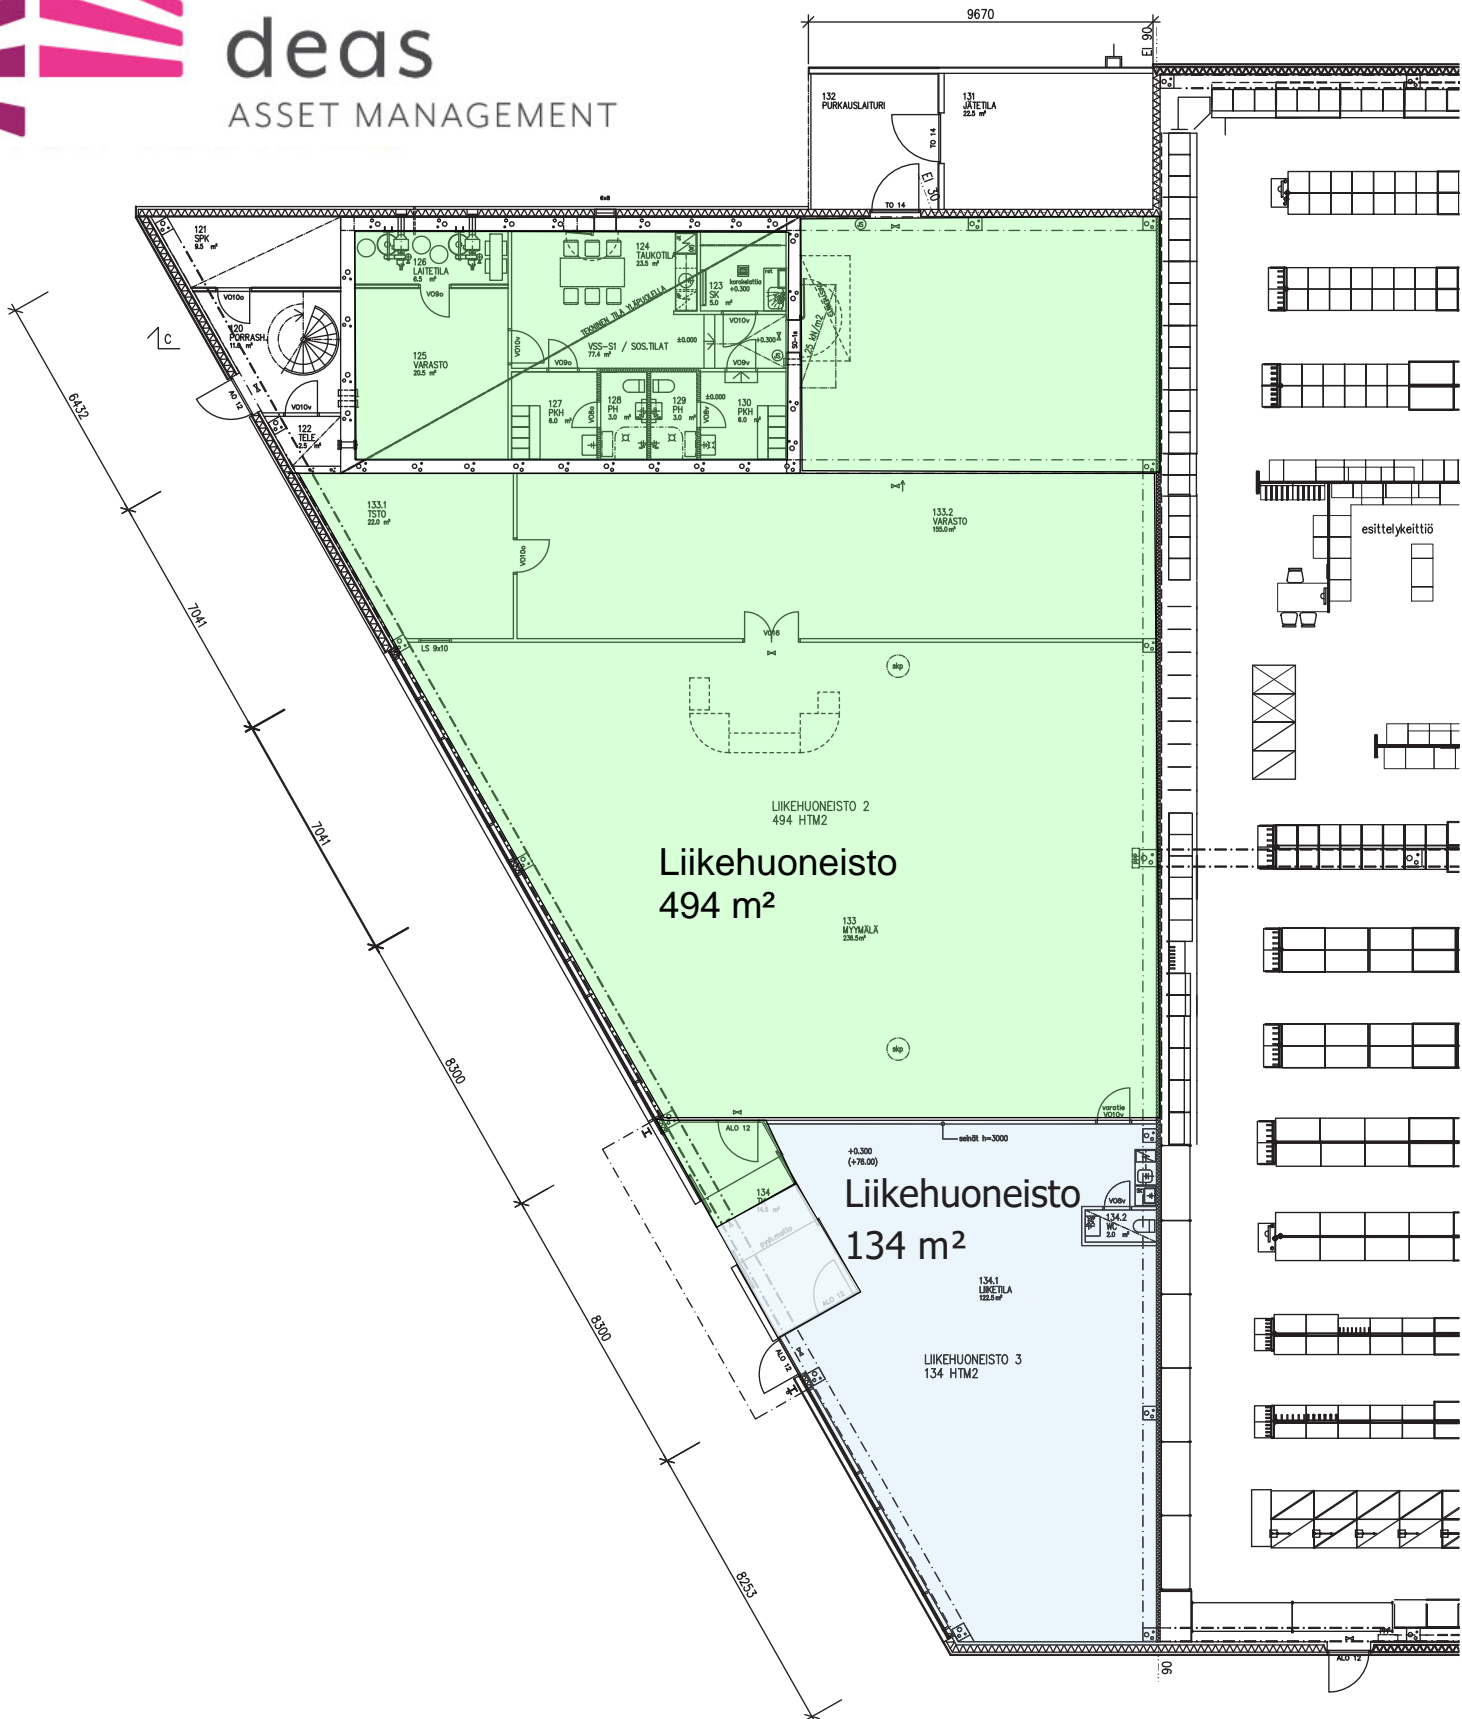

deas
ASSET MANAGEMENT

LAPPEENRANTA MYLLÄRINKATU 12

1. KERROS VAPAA TILAT

1:150 (A3)

22.8.2022